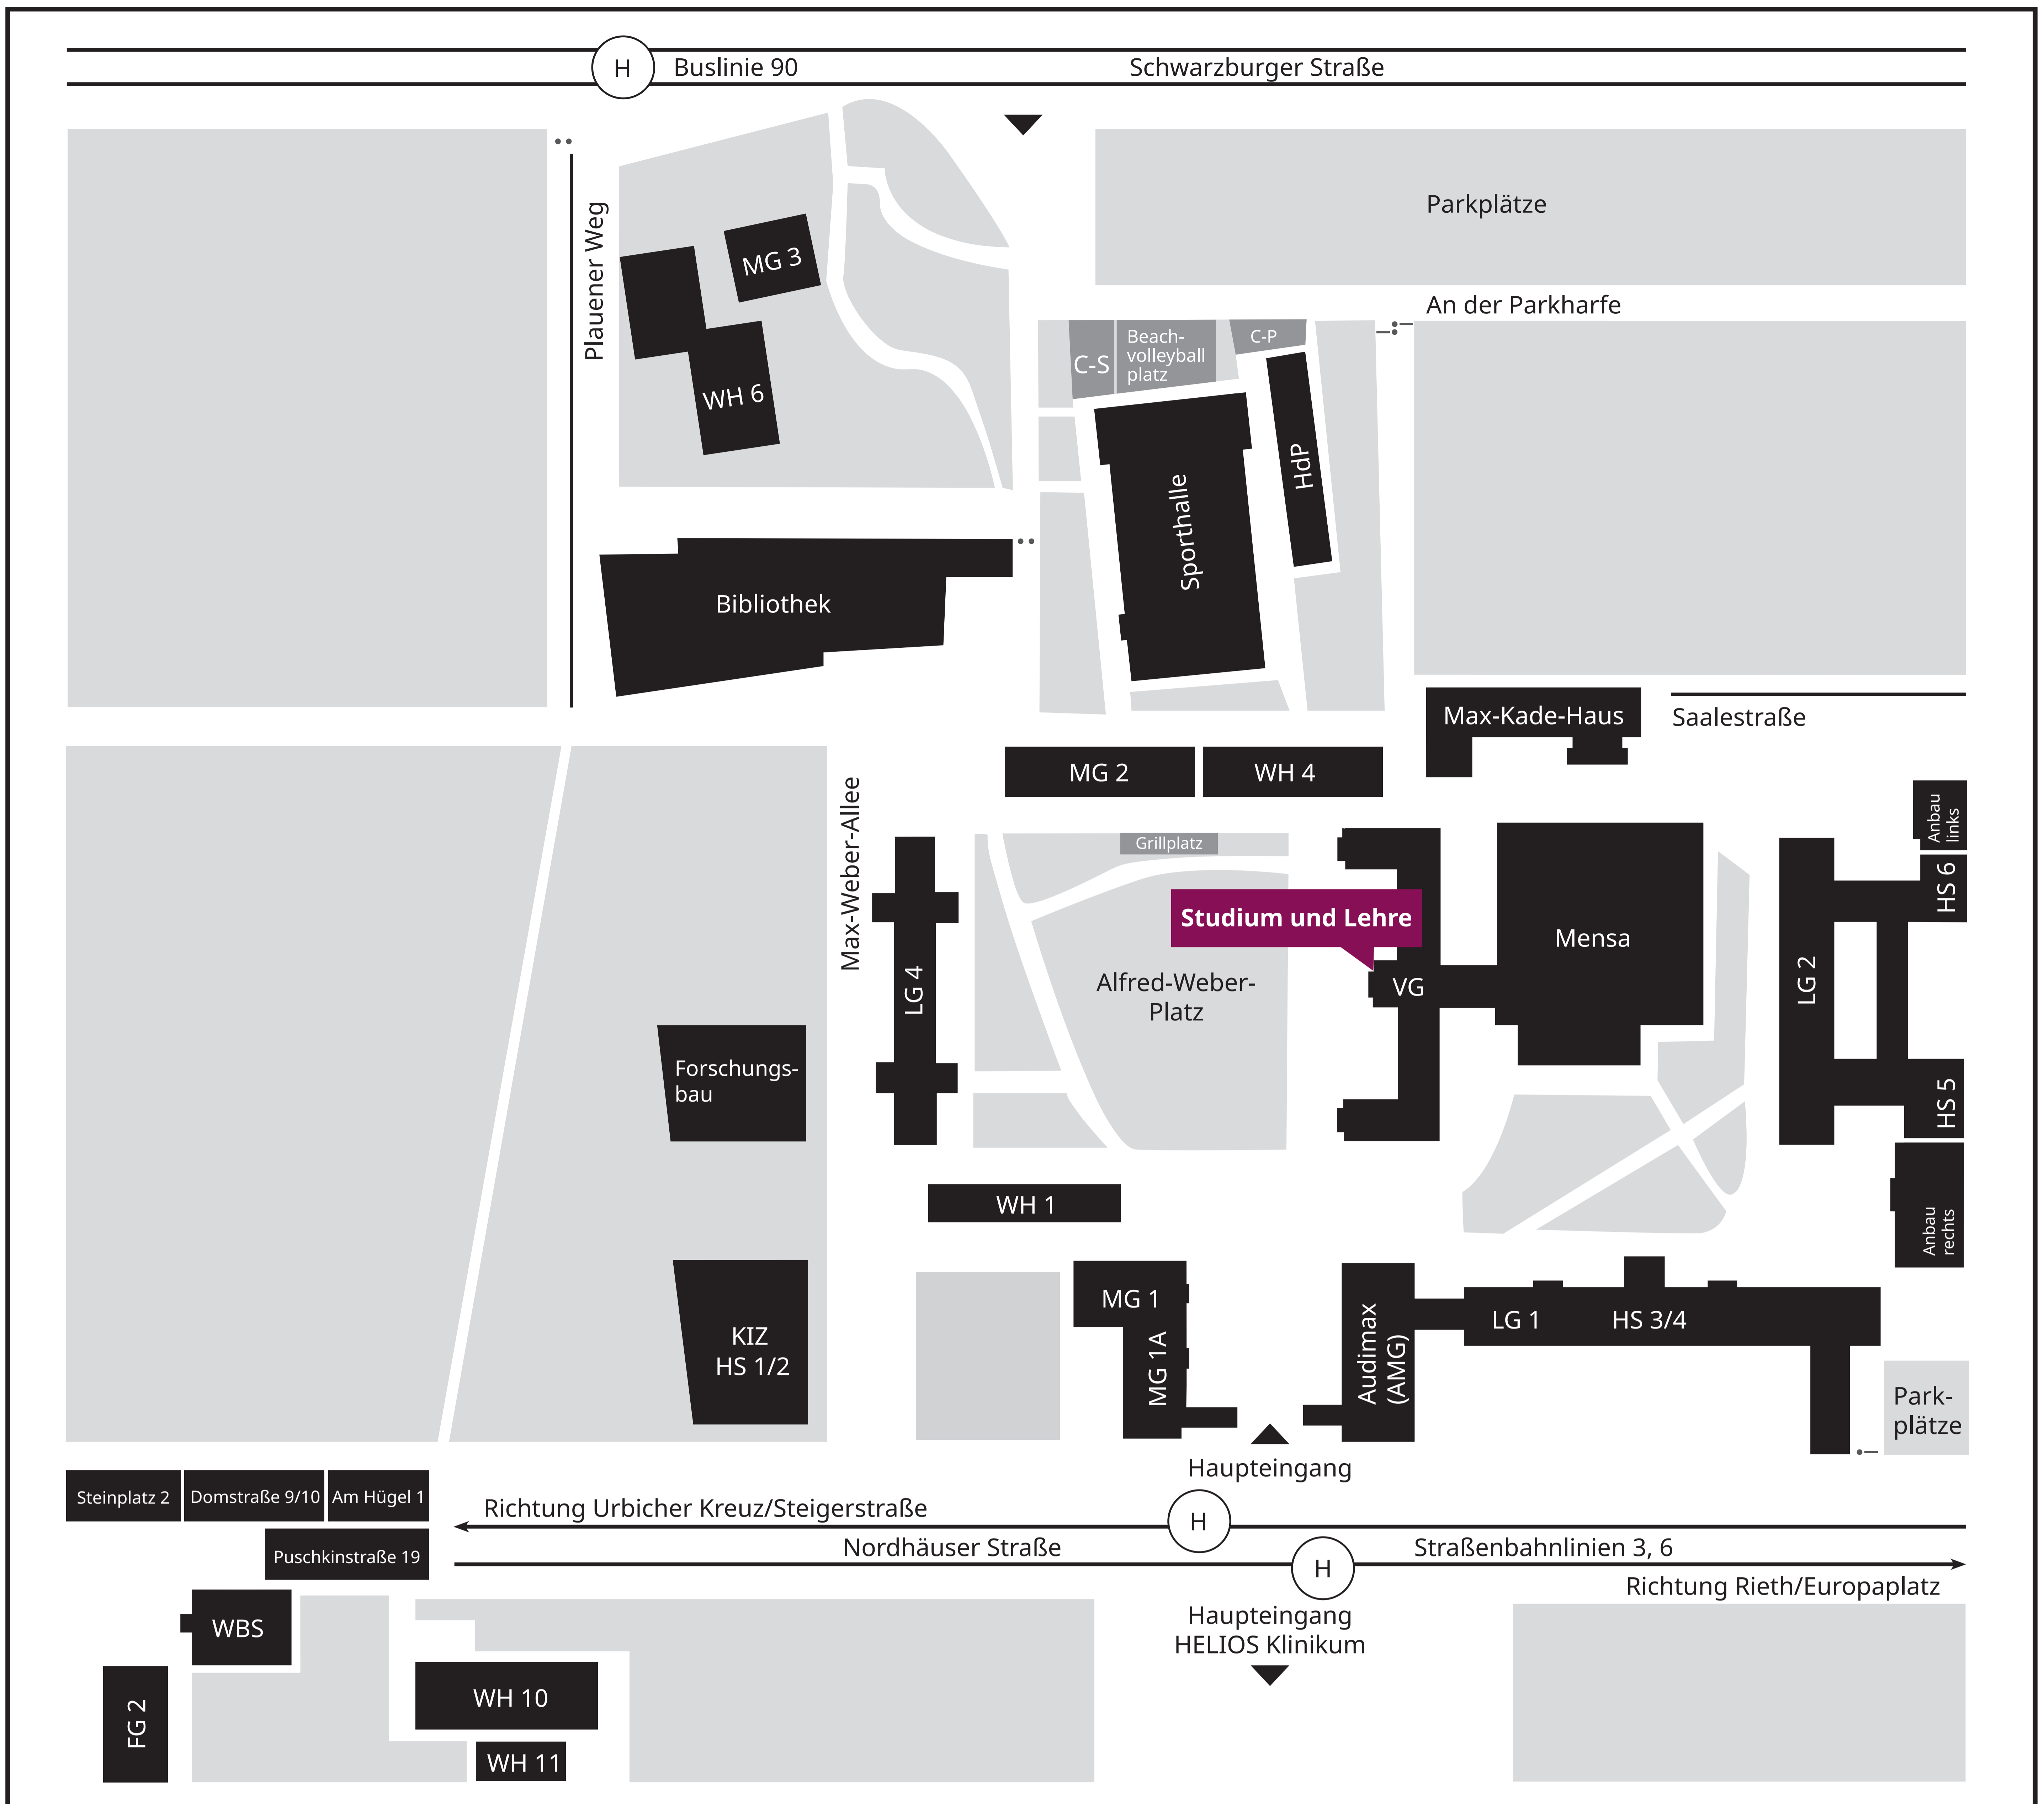

Campusplan

Cafés		Geschäftsstelle	MG 2, DG
Glasbox	Haupteingang	Selbstlernzentrum	LG 1, 2. Etage
Hilgenfeld	Bibliothek	Studierendenrat	MG 1, Anbau
„Hörsaal 7“	VG	Studierendenwerk Thüringen	
Erfurt School of Education (ESE)	MG 1, 2. Etage	BAföG-Amt	MG 1, EG
ErfurtLab		Kinderbetreuung „Räuberhöhle“	WH 6
Mitte	LG 2, UG	Kita „Campus-Kinderland“	Max-Kade-Haus
Ost	LG 1, UG	Infopoint	Mensa
West	LG 2, EG	Servicepoint BAföG	Haupteingang, Glasbox
Fakultäten		Wohnheimplatzvergabe	MG 1, 1. Etage
Dekanat Erziehungswissenschaftliche	LG 2, 1. Etage	Universitätsbibliothek	Bibliothek
Dekanat Katholisch-Theologische	Domstraße 10	Universitätssportverein (USV)	Sporthalle
Dekanat Philosophische	LG 4, 2. Etage	Universitätsrechen- und Medienzentrum	
Dekanat Staatswissenschaftliche	LG 1, EG	Medientechnik	KIZ, 1. Etage
Frist-/Nachtbriefkasten	Haupteingang	Poolräume	KIZ, EG
Gleichstellungsbüro	LG 1, EG	ServiceDesk/Thoska-Büro	KIZ, EG
Gründungsservice	Nordhäuser Straße 83	Universitätsverwaltung	
Lernwerkstatt	AMG	Dezernat 1: Studium und Lehre	VG, EG
Max-Weber-Kolleg	Steinplatz 2	Dezernat 2: Personal	VG, 1. Etage
Präsident/Kanzler	VG, 1. Etage	Dezernat 4: Gebäudemanagement	VG, EG
Personalrat	MG 1, Anbau	Wache	Haupteingang
Poststelle	Bibliothek, EG	Willy Brandt School of Public Policy	Nordhäuser Str. 74
Referate/Stabsstellen		Wohnheime	
Forschungs- und Nachwuchsförderung	VG, EG	Max-Kade-Haus	Saalestraße 5/6
Hochschulkommunikation	VG, 1. Etage	WH 1	Alfred-Weber-Platz 5
Internationales Büro	VG, EG	WH 4	Alfred-Weber-Platz 2
Präsidialbüro und Universitätsentwicklung	VG, 1. Etage	WH 6	Plauener Weg 8
Qualitätsmanagement in Studium und Lehre	VG, EG /1. Etage	WH 10	Nordhäuser Straße 78
Sprachenzentrum		WH 11	Nordhäuser Straße 79